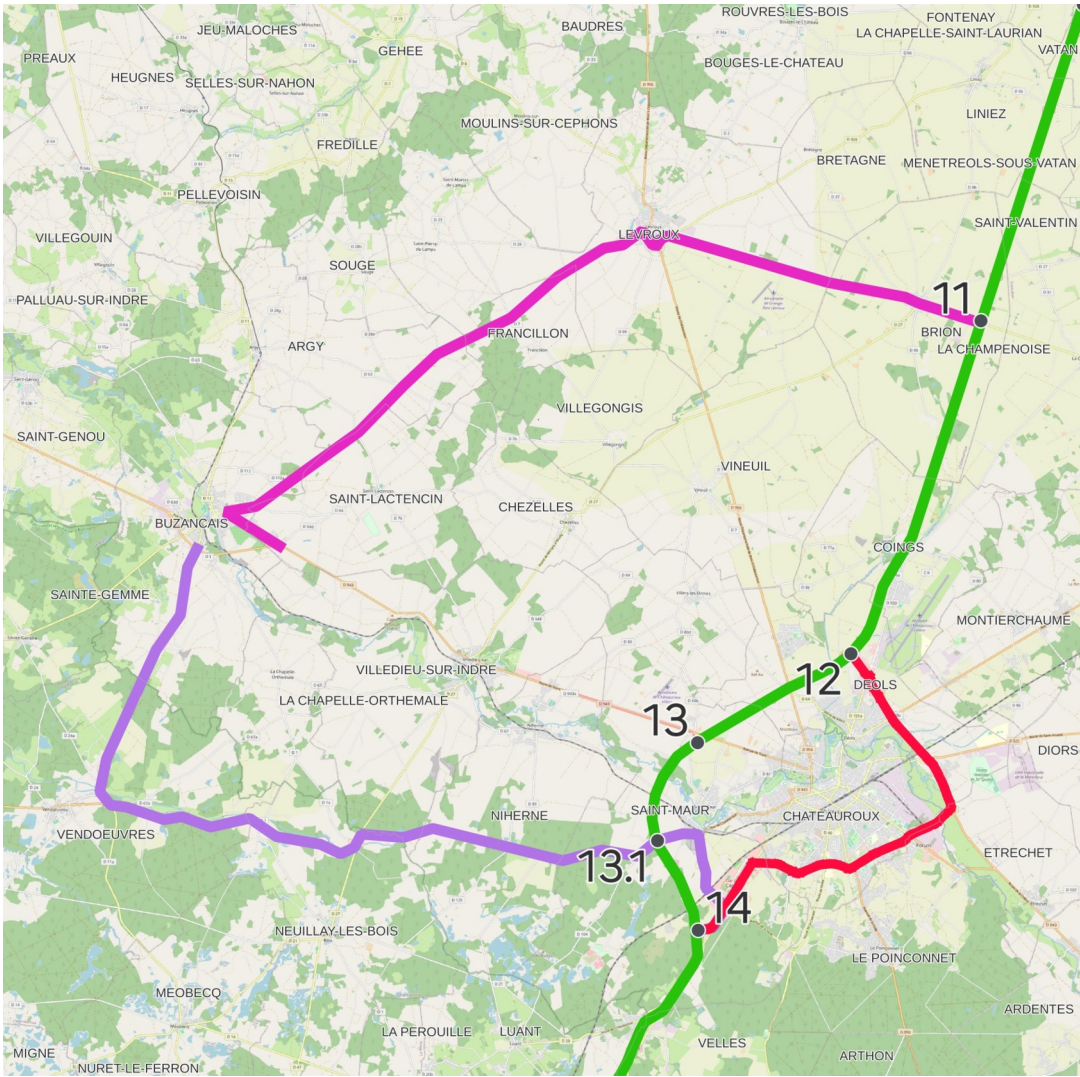

COMMUNIQUE PRESSE **Point de situation à 16h00**

Châteauroux, le 29/01/2024

Actions menées par les agriculteurs

Suite au regroupement qui s'est formé au M.A.C.H. 36, les agriculteurs ont décidé de bloquer l'autoroute à hauteur de l'échangeur 12 dans les deux sens, aussi des déviations sont mises en place par arrêté préfectoral.

L'autoroute A20 est fermée entre les échangeurs 11 et 14.

Déviations A20 sens Toulouse Paris : sortie à l'échangeur 14, prendre la RD920 puis la RN151 en direction d'Issoudun, et enfin la RD960 en direction de Vatan, pour rejoindre l'autoroute à l'échangeur 10 nord.

Dans le sens Paris Toulouse : sortie à l'échangeur 11, emprunter la RD8 en direction d'Issoudun, suivre la RN151 en direction de Châteauroux, prendre la RD920 et entrer à l'échangeur 14.

Le préfet appelle à la plus grande prudence et à éviter les itinéraires. Respectez les déviations mises en place.

PRÉFET
DE L'INDRE
Liberté
Egalité
Fraternité

Carte - Déviation sur l'autoroute A20 entre les échangeurs 12 et 14 24 Janvier 2024

Déviations depuis Buzançais

- Direction Limoges
- Direction Paris

Autoroute